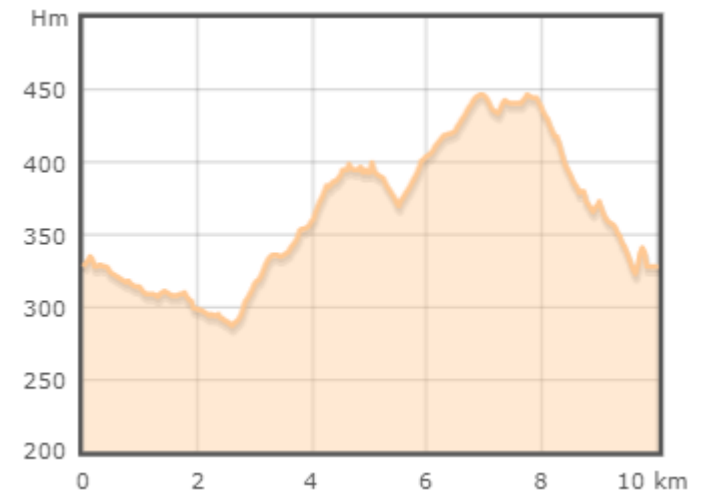

VOLKSLAUF – UM DEN ALLENDORFER BAHNHOF

5 km

VOLKSLAUF – UM DEN ALLENDORFER BAHNHOF

10 km

VOLKSLAUF – UM DEN ALLENDORFER BAHNHOF

21 km

VOLKSLAUF – UM DEN ALLENDORFER BAHNHOF

21 km Bereich Allendorf/Amecke

VOLKSLAUF – UM DEN ALLENDORFER BAHNHOF

21 km Bereich Altes Feld

VOLKSLAUF – UM DEN ALLENDORFER BAHNHOF

21 km Bereich Hesse / Schlot