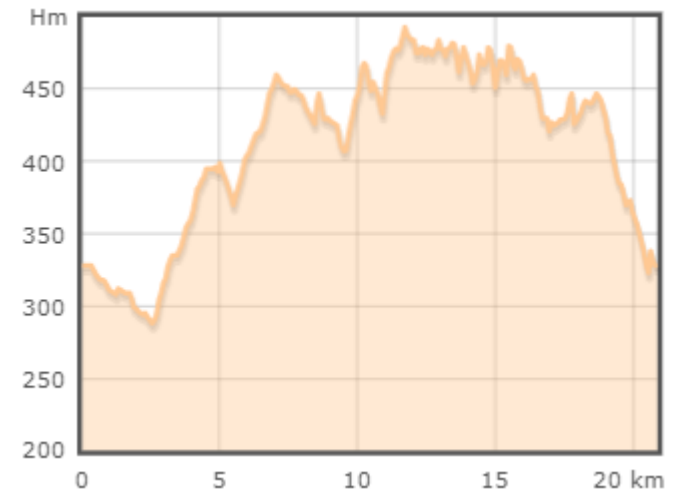

VOLKSLAUF – UM DEN ALLENDORFER BAHNHOF

5 km

VOLKSLAUF – UM DEN ALLENDORFER BAHNHOF

10 km

VOLKSLAUF – UM DEN ALLENDORFER BAHNHOF

21 km

VOLKSLAUF – UM DEN ALLENDORFER BAHNHOF

21 km Bereich Allendorf/Amecke

VOLKSLAUF – UM DEN ALLENDORFER BAHNHOF

21 km Bereich Altes Feld

VOLKSLAUF – UM DEN ALLENDORFER BAHNHOF

21 km Bereich Hesse / Schlot