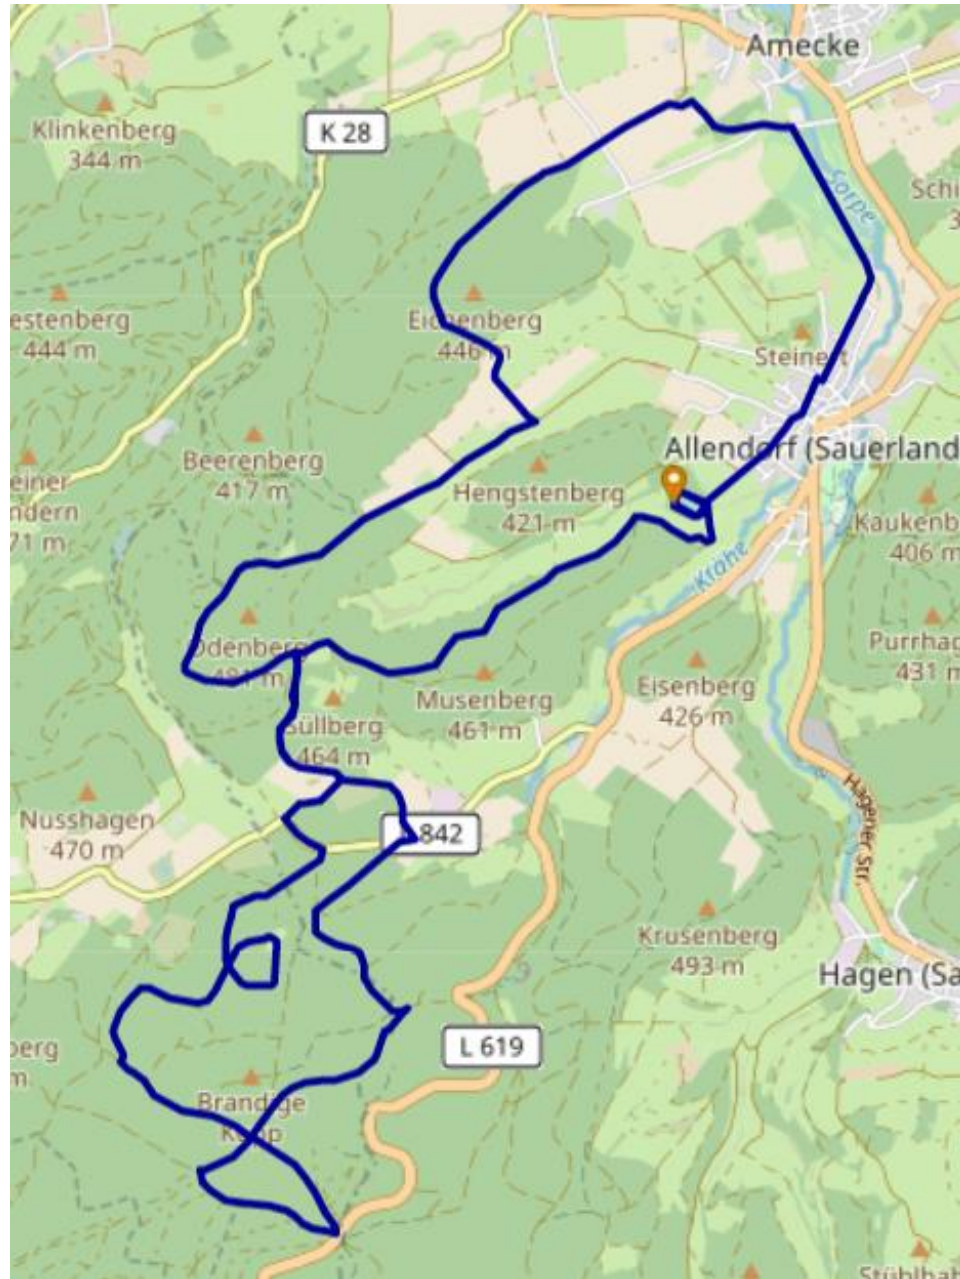

VOLKSLAUF – UM DEN ALLENDORFER BAHNHOF

5 km

VOLKSLAUF – UM DEN ALLENDORFER BAHNHOF

10 km

VOLKSLAUF – UM DEN ALLENDORFER BAHNHOF

21 km

VOLKSLAUF – UM DEN ALLENDORFER BAHNHOF

21 km Bereich Allendorf/Amecke

VOLKSLAUF – UM DEN ALLENDORFER BAHNHOF

21 km Bereich Altes Feld

VOLKSLAUF – UM DEN ALLENDORFER BAHNHOF

21 km Bereich Hesse / Schlot