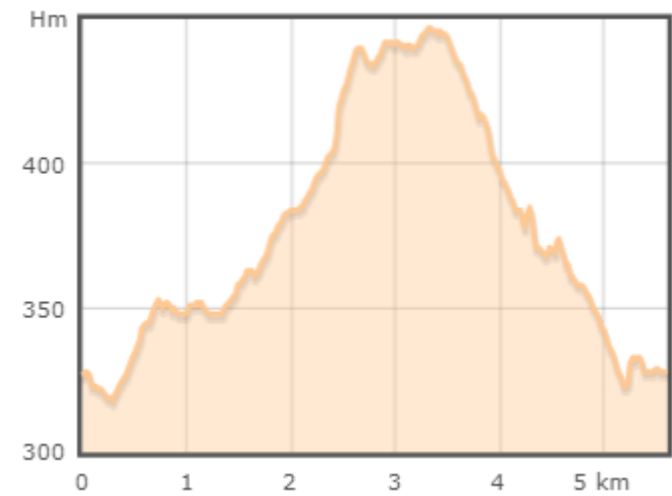

VOLKSLAUF – UM DEN ALLENDORFER BAHNHOF

5 km

VOLKSLAUF – UM DEN ALLENDORFER BAHNHOF

10 km

VOLKSLAUF – UM DEN ALLENDORFER BAHNHOF

21 km

VOLKSLAUF – UM DEN ALLENDORFER BAHNHOF

21 km Bereich Allendorf/Amecke

VOLKSLAUF – UM DEN ALLENDORFER BAHNHOF

21 km Bereich Altes Feld

VOLKSLAUF – UM DEN ALLENDORFER BAHNHOF

21 km Bereich Hesse / Schlot