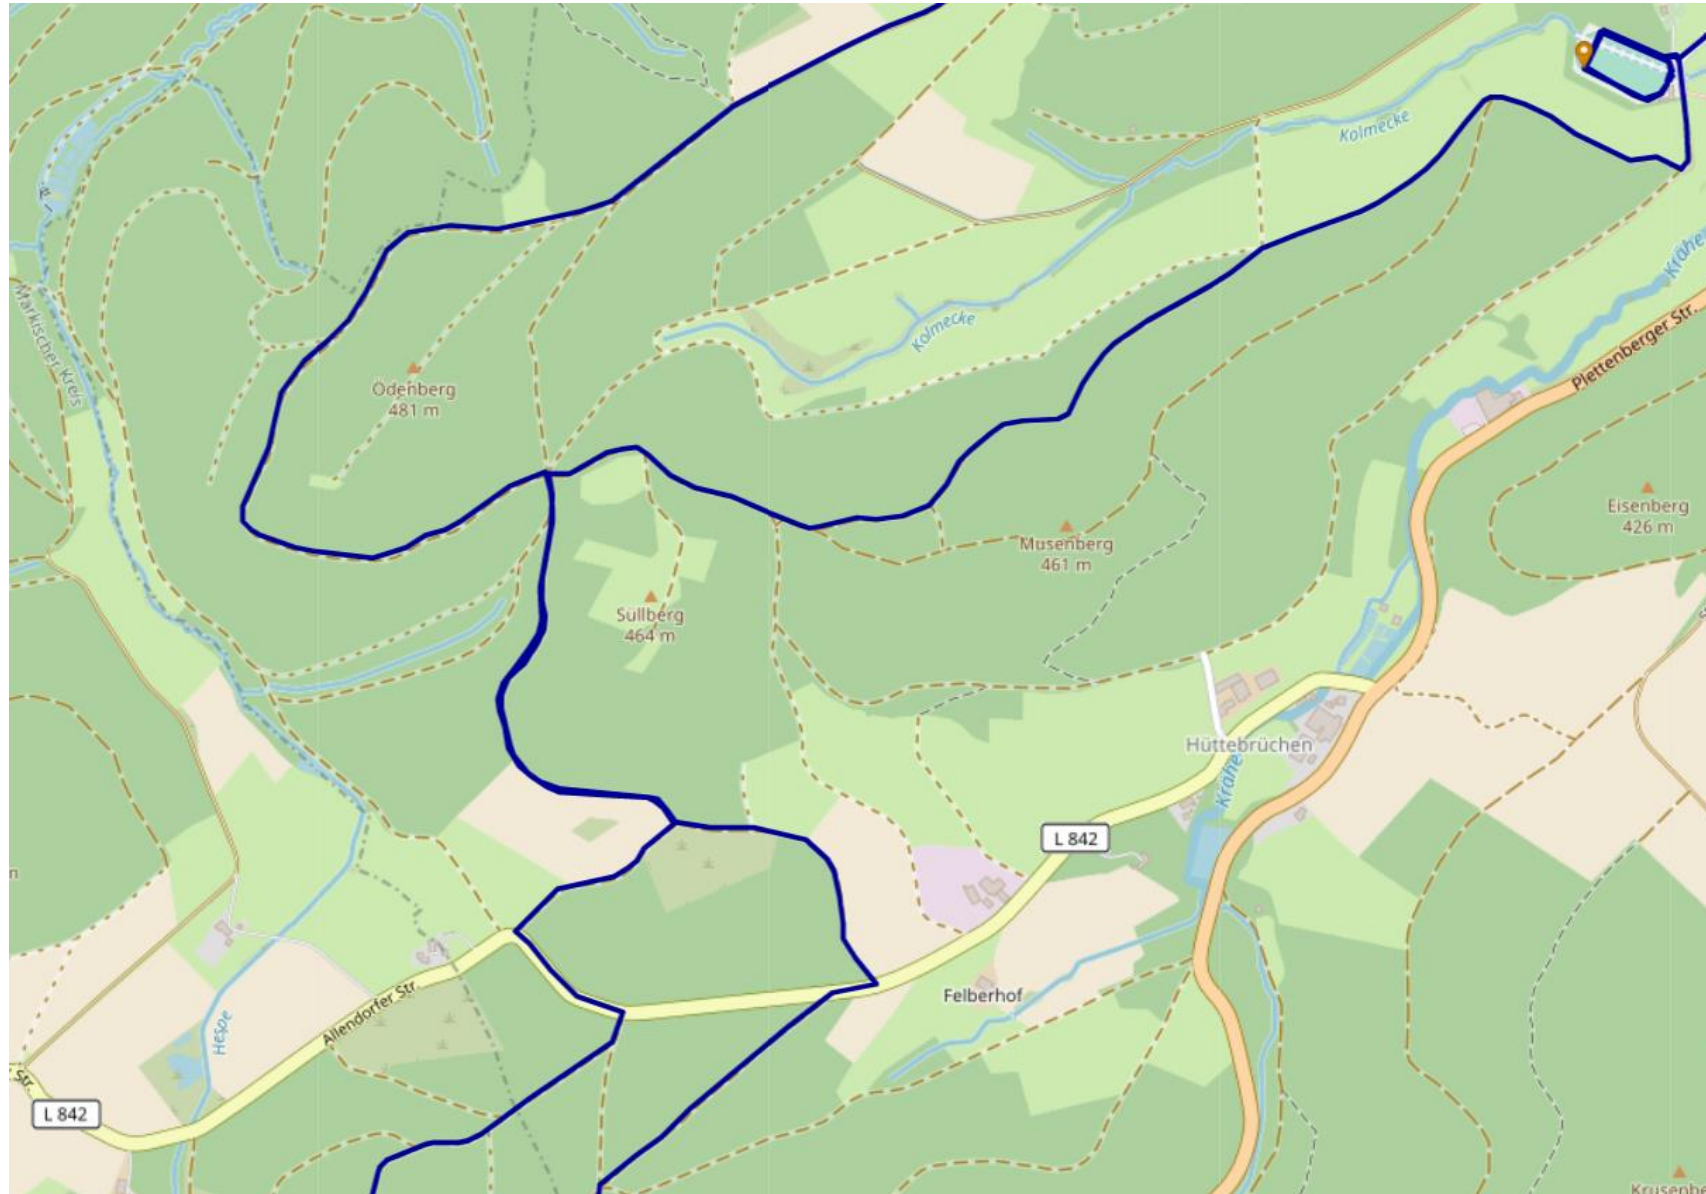

VOLKSLAUF – UM DEN ALLENDORFER BAHNHOF

5 km

VOLKSLAUF – UM DEN ALLENDORFER BAHNHOF

10 km

VOLKSLAUF – UM DEN ALLENDORFER BAHNHOF

21 km

VOLKSLAUF – UM DEN ALLENDORFER BAHNHOF

21 km Bereich Allendorf/Amecke

VOLKSLAUF – UM DEN ALLENDORFER BAHNHOF

21 km Bereich Altes Feld

VOLKSLAUF – UM DEN ALLENDORFER BAHNHOF

21 km Bereich Hesse / Schlot