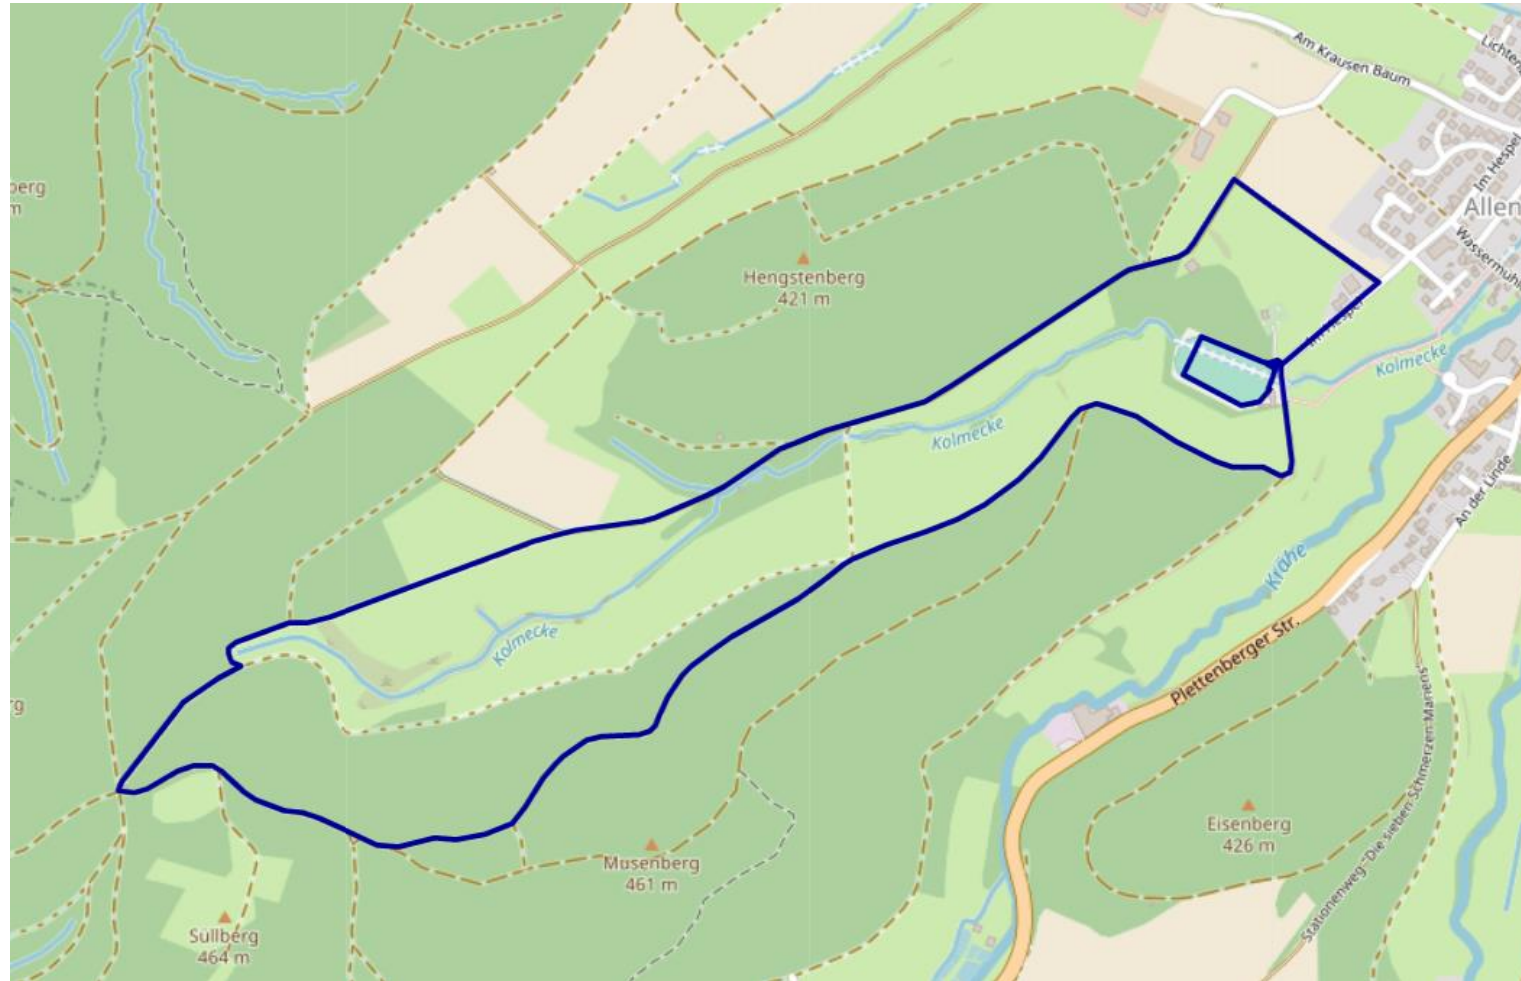

VOLKSLAUF – UM DEN ALLENDORFER BAHNHOF

5 km

VOLKSLAUF – UM DEN ALLENDORFER BAHNHOF

10 km

VOLKSLAUF – UM DEN ALLENDORFER BAHNHOF

21 km

VOLKSLAUF – UM DEN ALLENDORFER BAHNHOF

21 km Bereich Allendorf/Amecke

VOLKSLAUF – UM DEN ALLENDORFER BAHNHOF

21 km Bereich Altes Feld

VOLKSLAUF – UM DEN ALLENDORFER BAHNHOF

21 km Bereich Hesse / Schlot