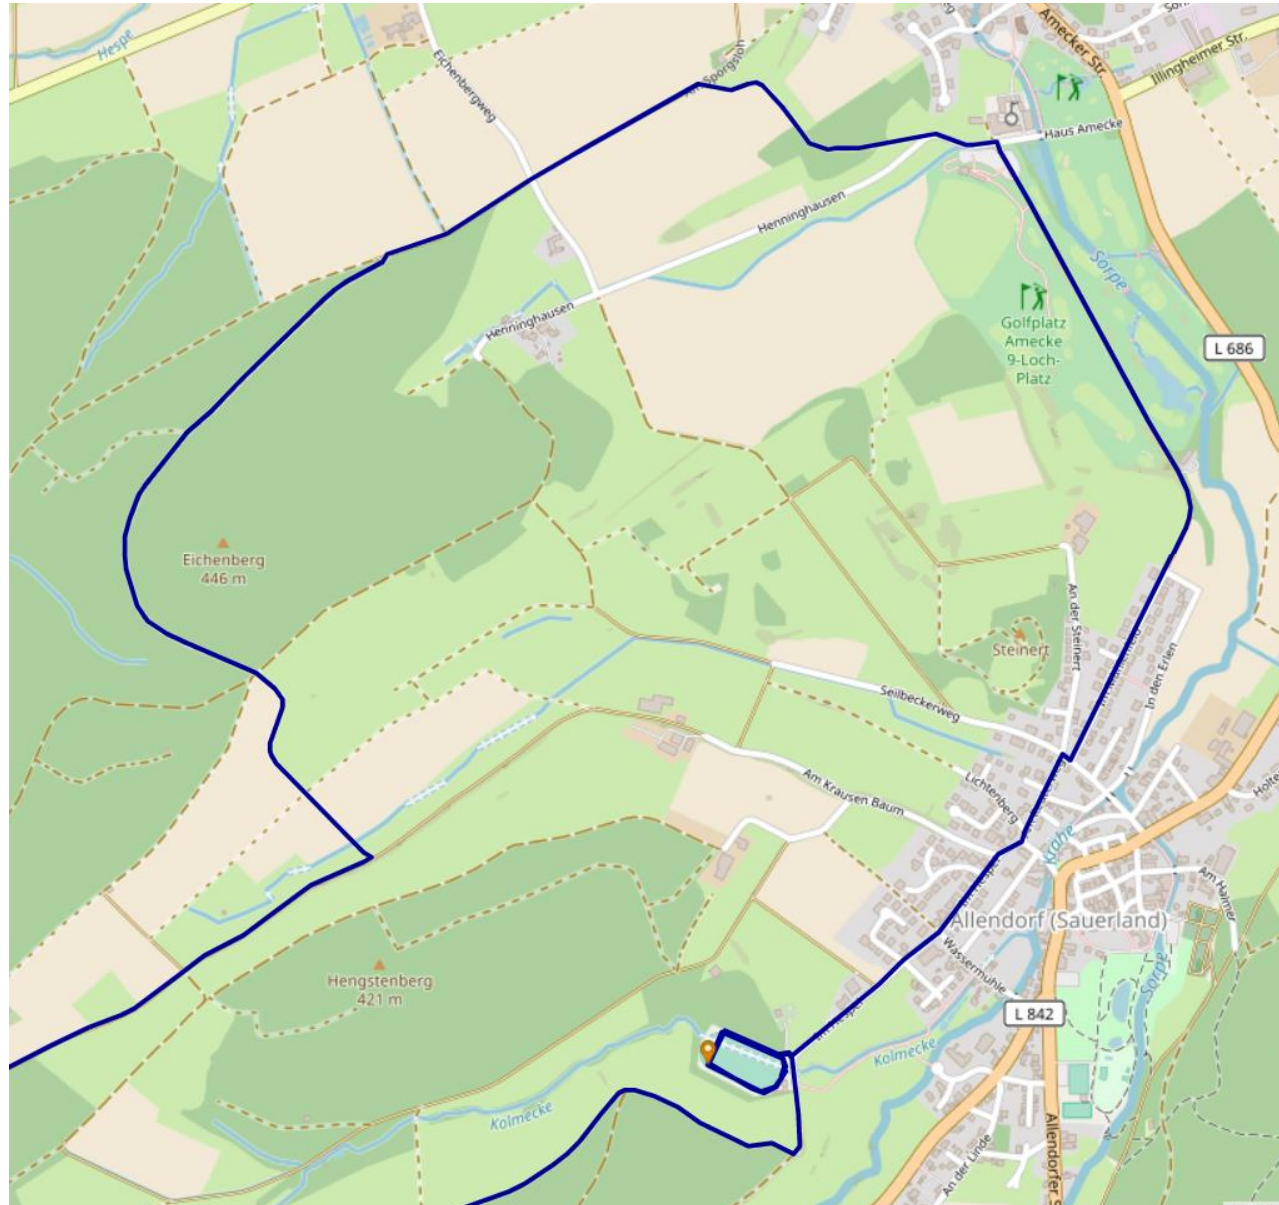

VOLKSLAUF – UM DEN ALLENDORFER BAHNHOF

5 km

VOLKSLAUF – UM DEN ALLENDORFER BAHNHOF

10 km

VOLKSLAUF – UM DEN ALLENDORFER BAHNHOF

21 km

VOLKSLAUF – UM DEN ALLENDORFER BAHNHOF

21 km Bereich Allendorf/Amecke

VOLKSLAUF – UM DEN ALLENDORFER BAHNHOF

21 km Bereich Altes Feld

VOLKSLAUF – UM DEN ALLENDORFER BAHNHOF

21 km Bereich Hesse / Schlot