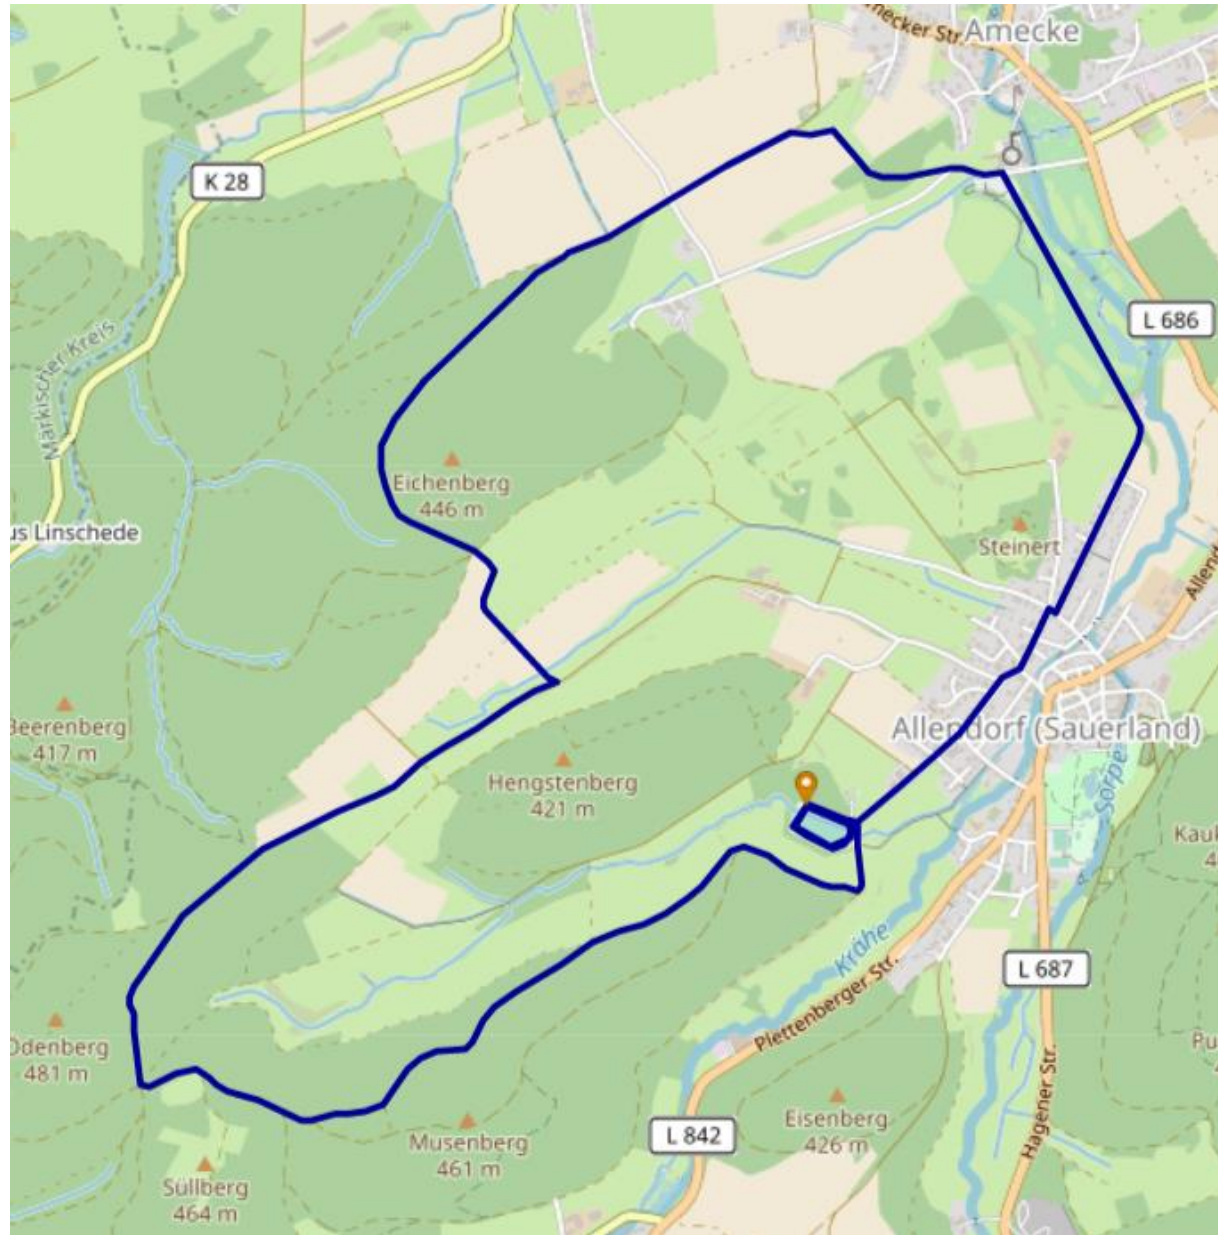

VOLKSLAUF – UM DEN ALLENDORFER BAHNHOF

5 km

VOLKSLAUF – UM DEN ALLENDORFER BAHNHOF

10 km

VOLKSLAUF – UM DEN ALLENDORFER BAHNHOF

21 km

VOLKSLAUF – UM DEN ALLENDORFER BAHNHOF

21 km Bereich Allendorf/Amecke

VOLKSLAUF – UM DEN ALLENDORFER BAHNHOF

21 km Bereich Altes Feld

VOLKSLAUF – UM DEN ALLENDORFER BAHNHOF

21 km Bereich Hesse / Schlot